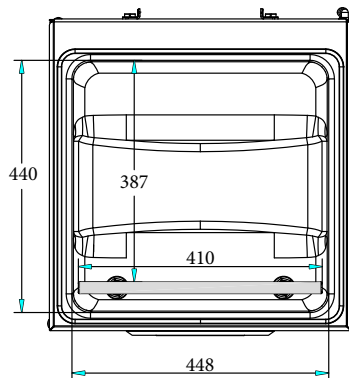

Konstrukció

Jóváhagyás

- AISI 304 rozsdamentes acél konstrukció.
- Könnyű hozzáférés a szervizeléshez

Opcionális tartozékok

- Ferde polc folyadék vákuumolásához (410 mm hosszú hegesztősínes modellekhez) PNC 650241
- Rm. acél kocsi 570x630x700mm (H) PNC 650242
- Címkenyomtató bluetooth, 50x60 mm címkéhez PNC 650243
- Tartozék UK piacra - nem elérhető PNC 650244

Előnézet

Oldalnézet

EI = Elektromos csatlakozás

Felülnézet

Elektromos

Tápfeszültség:	220-240 V/1N ph/50-60 Hz
Összes Watt:	0.9 kW

Technikai információ:

Poliétilén töltőlapok száma	3
Gázfűvókák:	2
Külső méretek, szélesség:	531 mm
Külső méretek, mélység:	594 mm
Külső méretek, magasság:	440 mm
Nettó súly (kg):	62
Medence kapacitása:	25.2 lt
Pumpa:	20 m ³ /h
Hegesztő sín pozíció	Elülső
Hegesztő sín hossza	410 mm
Max. kamra méret (kamra+tető)	440 x 448 x 170 mm
Kamra hasznos mérete	387 x 448 x 130 mm