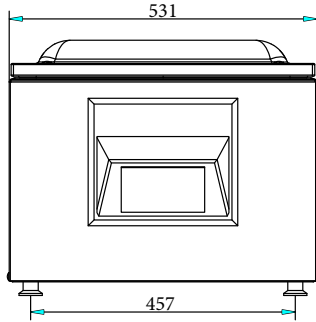

Konstrukció

Jóváhagyás

- AISI 304 rozsdamentes acél konstrukció.
- Könnyű hozzáférés a szervizeléshez

Opcionális tartozékok

- Ferde polc folyadék vákuumolásához (410 mm hosszú hegesztősínes modellekhez) PNC 650241
- Rm. acél kocsi 570x630x700mm (H) PNC 650242
- Címkenyomtató bluetooth, 50x60 mm címkéhez PNC 650243
- Tartozék UK piacra - nem elérhető PNC 650244

Előnézet

Oldalnézet

EI = Elektromos csatlakozás

Felülnézet

Elektromos

Tápfeszültség:	220-240 V/1N ph/50-60 Hz
Összes Watt:	0.9 kW

Technikai információ:

Poliétilén töltőlapok száma	3
Gázfűvókák:	2
Külső méretek, szélesség:	531 mm
Külső méretek, mélység:	594 mm
Külső méretek, magasság:	440 mm
Nettó súly (kg):	62
Medence kapacitása:	25.2 lt
Pumpa:	20 m ³ /h
Hegesztő sín pozíció	Elülső
Hegesztő sín hossza	410 mm
Max. kamra méret (kamra+tető)	440 x 448 x 170 mm
Kamra hasznos mérete	387 x 448 x 130 mm