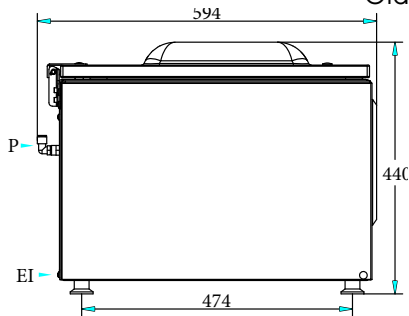

Konstrukció

Jóváhagyás

- AISI 304 rozsdamentes acél konstrukció.
- Könnyű hozzáférés a szervizeléshez

Opcionális tartozékok

- Ferde polc folyadék vákuumolásához (410 mm hosszú hegesztősínes modellekhez) PNC 650241
- Rm. acél kocsi 570x630x700mm (H) PNC 650242
- Címkenyomtató bluetooth, 50x60 mm címkéhez PNC 650243
- Tartozék UK piacra - nem elérhető PNC 650244

Előnézet

Oldalnézet

EI = Elektromos csatlakozás

Felülnézet

Elektromos

Tápfeszültség:	220-240 V/1N ph/50-60 Hz
Összes Watt:	0.9 kW

Technikai információ:

Poliétilén töltőlapok száma	3
Gázfűvókák:	2
Külső méretek, szélesség:	531 mm
Külső méretek, mélység:	594 mm
Külső méretek, magasság:	440 mm
Nettó súly (kg):	62
Medence kapacitása:	25.2 lt
Pumpa:	20 m ³ /h
Hegesztő sín pozíció	Elülső
Hegesztő sín hossza	410 mm
Max. kamra méret (kamra+tető)	440 x 448 x 170 mm
Kamra hasznos mérete	387 x 448 x 130 mm